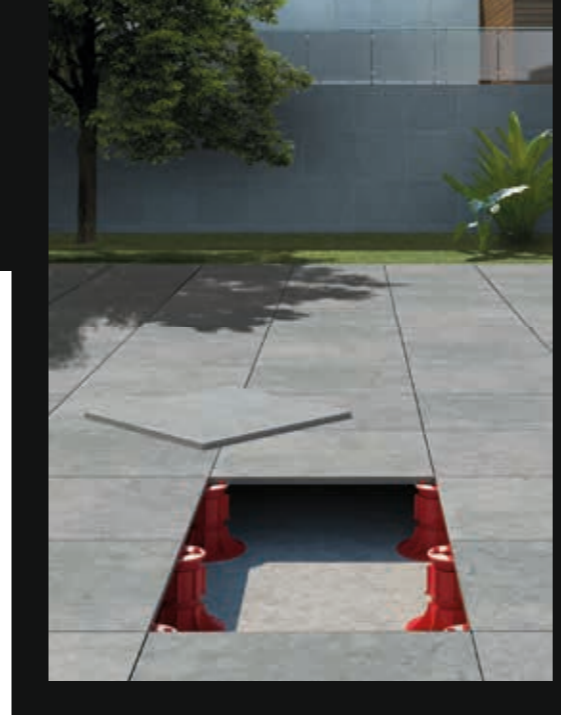

PEDESTAL VO SCACCO MATTO AL FUOCO!

La protezione passiva al fuoco è la risposta indispensabile per limitare al massimo i danni in caso di incendio e preservare in questo modo l'incolumità degli abitanti. Per questo Eterno Ivica, da sempre attenta al tema della sicurezza, ha messo a punto una gamma di prodotti con specifiche proprietà autoestinguenti.

Nascono così le nuove linee di supporti Pedestal Autoestinguente **SE-VO** e **NM-VO**, le prime al mondo realizzate con **materie prime autoestinguenti**. I supporti Pedestal Autoestinguente, in caso di incendio, non permettono il propagarsi delle fiamme riducendo significativamente le esalazioni di fumo rispetto ai prodotti tradizionali.

Potete trovare tutta la gamma dei nostri supporti su www.eternoivica.com.

**NON CONTRIBUISCE
ALLA PROPAGAZIONE
DELLE FIAMME**

**IT DOES NOT
CONTRIBUTES
TO PROPAGATION
OF FLAMES**

PEDESTAL VO CHECKMATE FIRE!

Passive fire protection is the only way to limit fire damage and thus keep people safe. This is why "Eterno Ivica", always dedicated to safety, has developed a range of products with specific self-extinguishing characteristics.

This is how the new lines of **"SE-VO"** and **"NM-VO"** self-extinguishing "Pedestal" supports were born, the first ones **with self-extinguishing raw materials**. In case of fire, self-extinguishing "Pedestal" supports stop the flames from spreading, significantly reducing the smoke fumes when compared to traditional products.

Find more information about our Pedestals on <http://www.eternoivica.com/en>.

**TOTALMENTE
AUTOESTINGUENTE**
**COMPLETELY
SELF-EXTINGUISHING**

VO AUTOESTINGUENTE SELF-EXTINGUISHING

**VO AUTOESTINGUENTE È UTILIZZABILE
CON I SUPPORTI SE E NM DELLA LINEA PEDESTAL.**